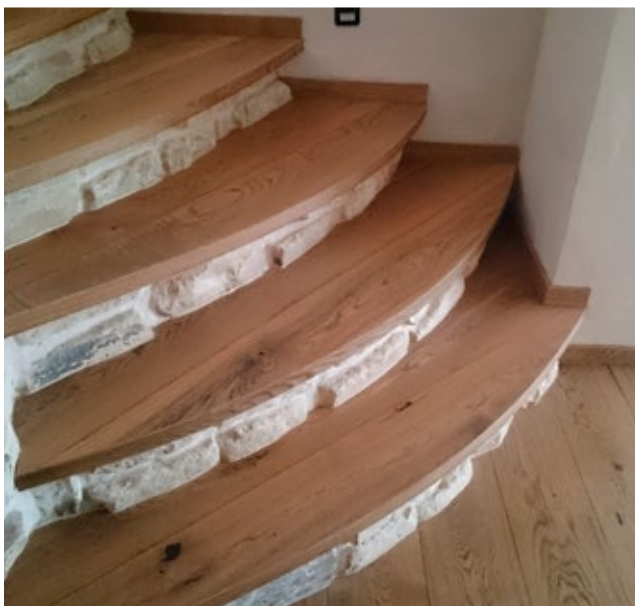

Obklady schodů
PODLAHOVINA A MASIV