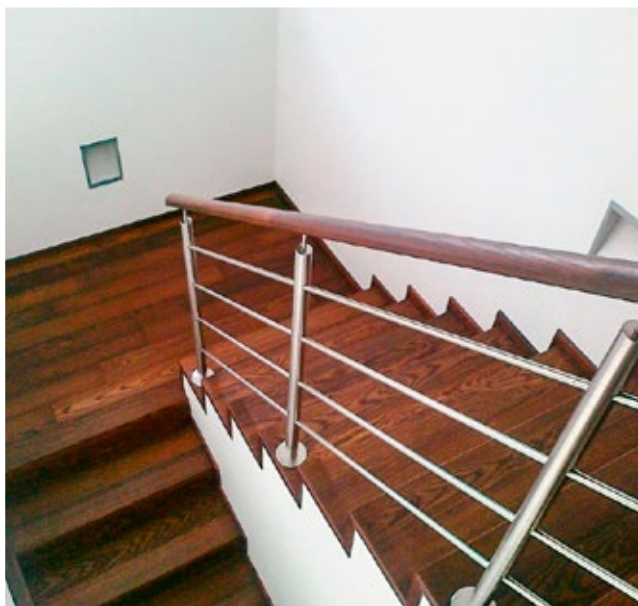

Obklady schodů
PODLAHOVINA A MASIV