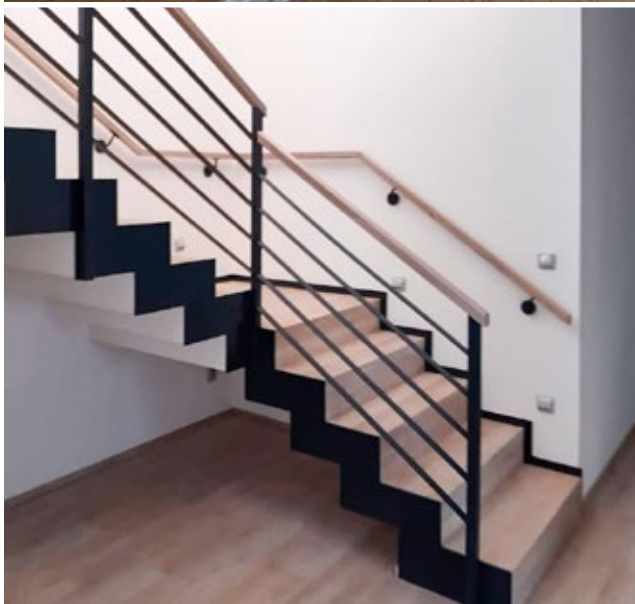

Obklady schodů
PODLAHOVINA A MASIV